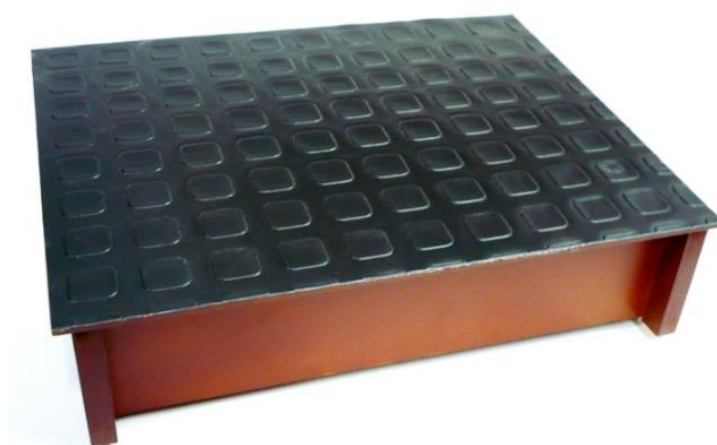

## DESCANSAPIES EN MADERA

#### REPOSAPIES EN MADERA

- TAPA 30.5 X 25, ALTO 7 Y 10
- RECUBIERTO EN CAUCHO PARA EVITAR DESLIZAMIENTO.
- PREVIENE LA FORMACION DE VARICES.
- MEJORA LA CIRCULACION.
- AYUDA A UNA POSICION CORRECTA DE RODILLAS Y TOBILLOS.
- El uso de apoyapiés permite el ajuste correcto de silla-mesa cuando la altura de la mesa no es regulable para que el ángulo de las rodillas sea de 90° aproximadamente.